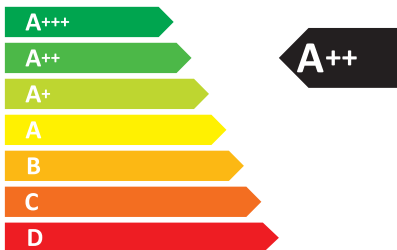

ENERG

енергия · ενεργεια

Y

IJA

IE

IA

Bomann

DU 7605 G

16
kWh/annum

ABCDEFG

ABCDEFG

AB**C**DEFG

67 dB

65/2014